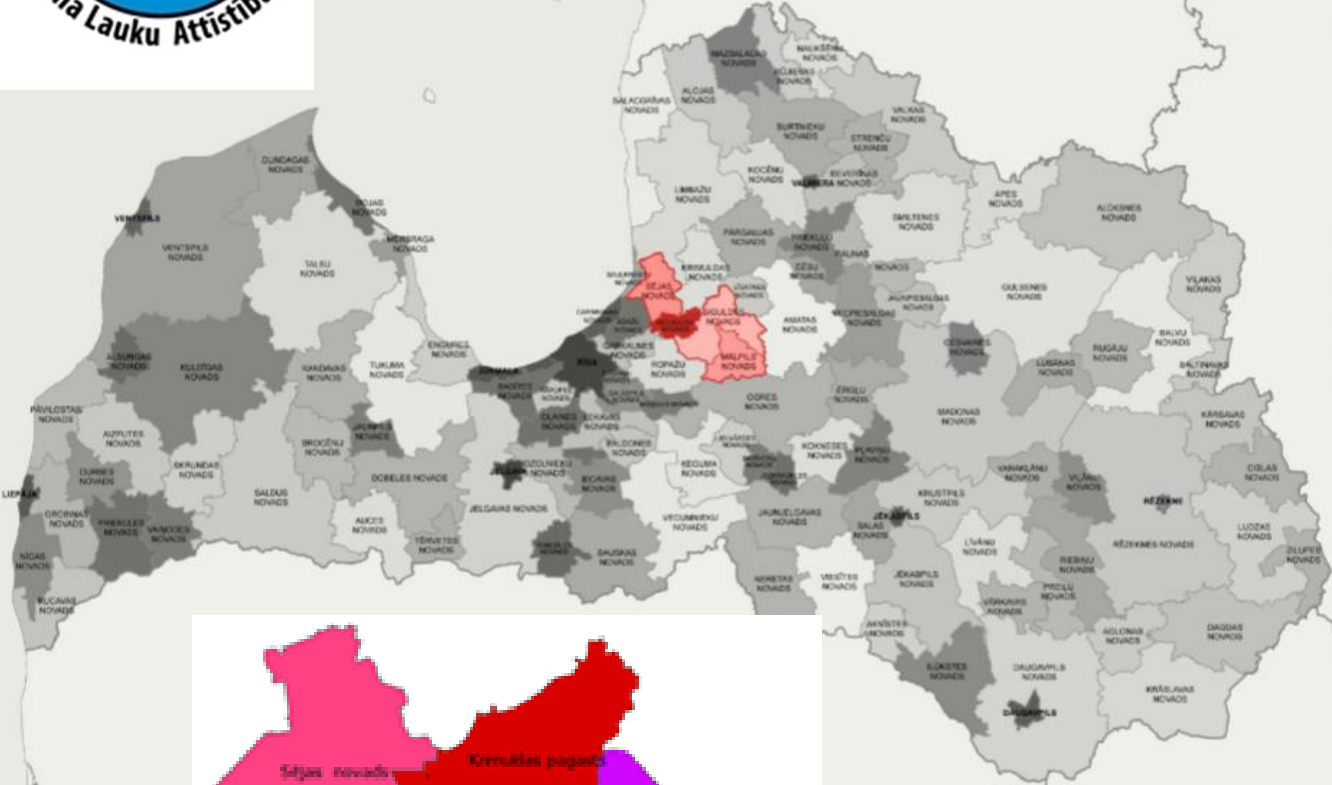

Riga District Rural Development Society

LAG RRLAB

Рижское окружное общество развития села
www.rrlab.lv

03.03.2020., Rusne, Lithuania

area of operation_зона деятельности

- 4 counties - Inčukalns, Mālpils, Sēja, Sigulda
- Krimulda Parish of Krimulda County
- including part territory of Gauja National Park
 - Сигулда, Малпилс, Инчукалнс, Сеяс и Кримулдская область
 - Кримулдский приход,
 - Национальный парк Гауја
- the total land area - 1 099,31 km²
- declared - 36 773 inhabitants

LAG_общество

- **stablished at 2006**
 - основано в 2006 году
- **target - to promote sustainable and balanced territorial development**
 - цель - содействовать устойчивому и сбалансированному территориальному развитию
- **municipal authorities, societies, enterprises, individuals**
 - муниципальные власти, общество физические лица, предприниматели
- **operates under the LEADER program**